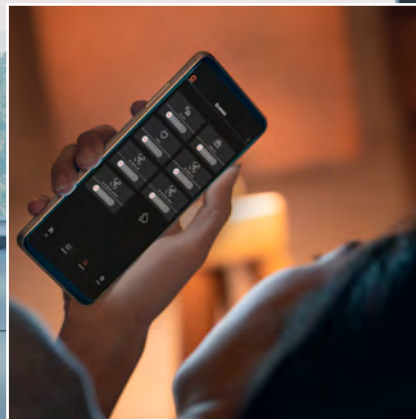

KNX

Give your home a brain.

BY **DOVIT**