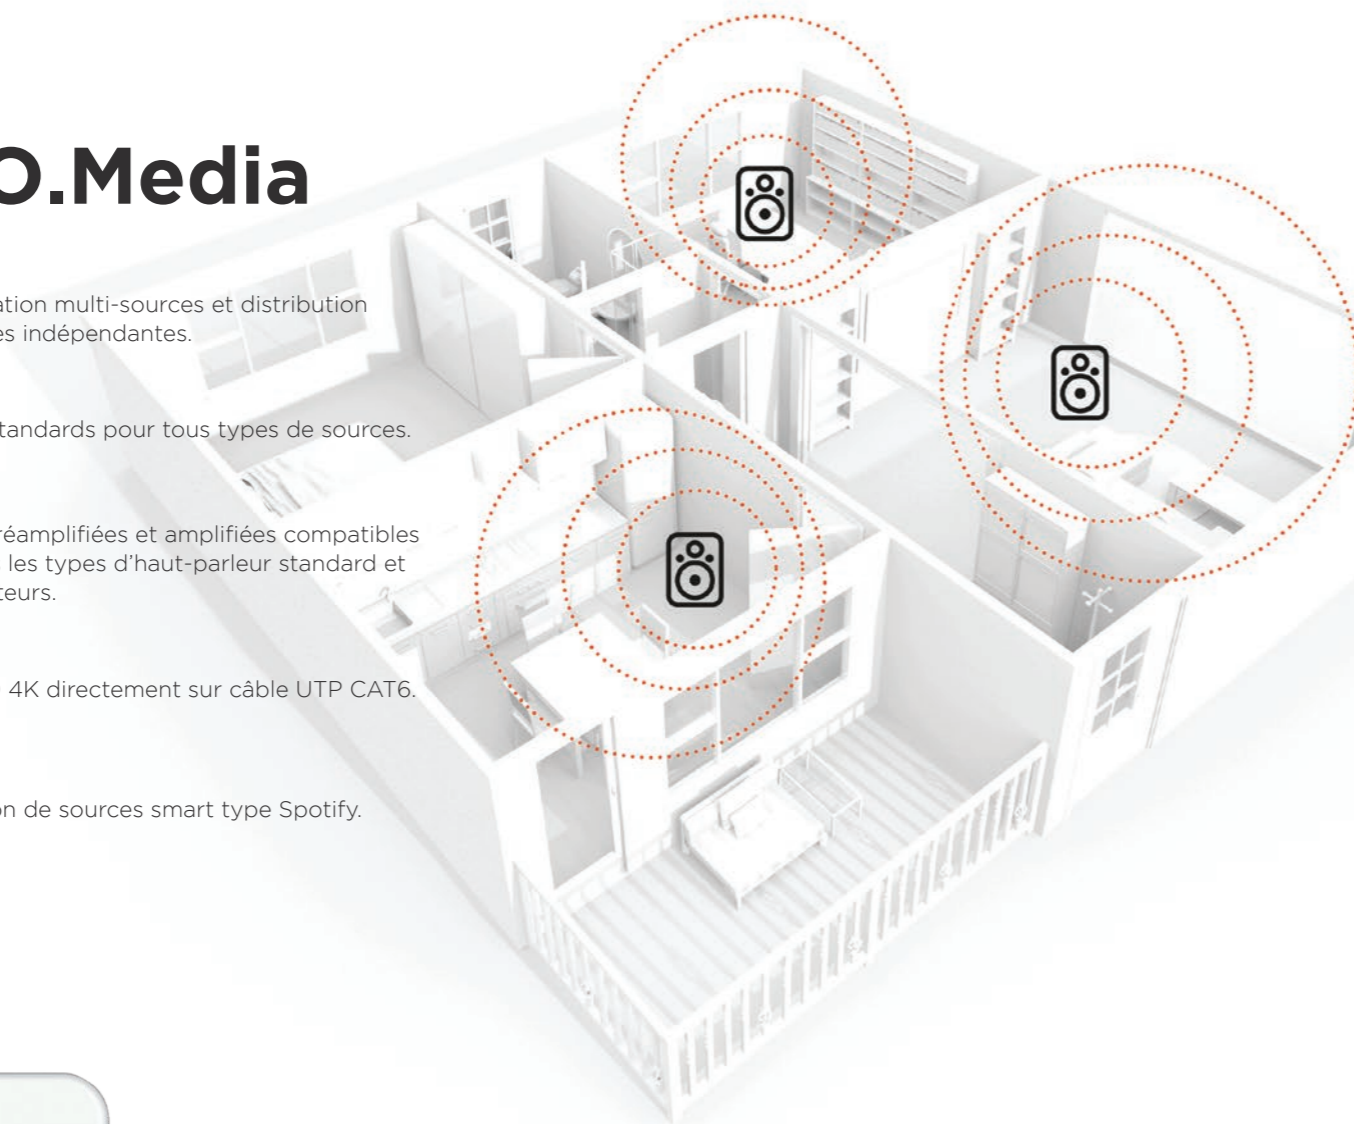

Amplificateurs audio multizones et multi-sources

Pour la distribution simultanée de plusieurs sources audio dans une ou plusieurs zones indépendantes du bâtiment.

- ✓ Les signaux d'une source multimédia (CD, récepteur Bluetooth, iPad, player Spotify etc.) peuvent être distribués dans différents espaces soit préamplifiés, pour l'arrivée sur l'amplificateur dédié, soit déjà amplifiés pour le raccordement direct sur un haut-parleur (4 et 8 ohms).
- ✓ La source et le volume de chaque zone peuvent être contrôlés et gérés soit par l'interface DOVIT (DO.Touch/DO.App), soit à travers des mini-claviers de contrôles encastrés.